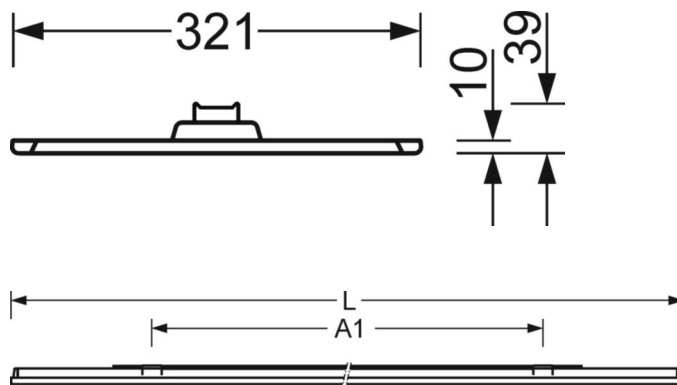

## DEEP-LINK

<https://www.regiolum.de/ru/article/46305016175>

Ссылка	LED 6400lm 840
ηLB	100 %
Φ ↓/↑	74 % / 26 %
UGR поп./вдоль дисплей	17.1 / 16.4
	65° < 3000cd/m²

**Механика**

цвет корпуса	серебристый/ белый алюминий RAL 9006
размеры (LxWxH/DxH)	1558mm x 321mm x 39mm
вес (нетто)	5.94kg
Cable entry KE (X/Y)	0mm/0mm
Вид монтажа	Потолочная одиночная установка

**размеры**

L	1558 mm	Длина
B	321 mm	Ширина
H	39 mm	Высота
A1	900 mm	Расстояние между точками крепежа при одиночной установке
X	0 mm	Расстояние от ввода проводов до середины светильника по оси X (вдо
Y	0 mm	Расстояние от ввода проводов до середины светильника по оси Y (поп